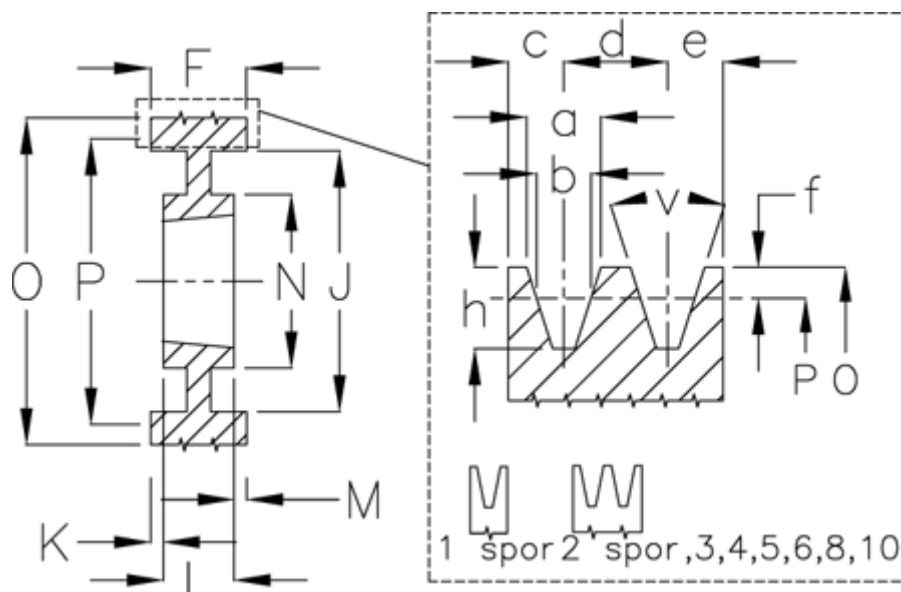

Varenummer: 604111035510
 Beskrivelse: Kileremsskive SPB 355/10 TL4040

Mål

a	= 16.3	f	= 3.5	N	= 210
Antal spor	= 10	F	= 196	O	= 362.0
b	= 14.0	For bøsning	= 4040	P	= 355
Bøsning ø max.	= 100	h	= 17.5	Type	= SPB
c	= 12.5	J	= 312	v (grader)	= 38
d	= 19.0	K	= 47		
e	= 12.5	L	= 102		
E	= 30	m	= 47		